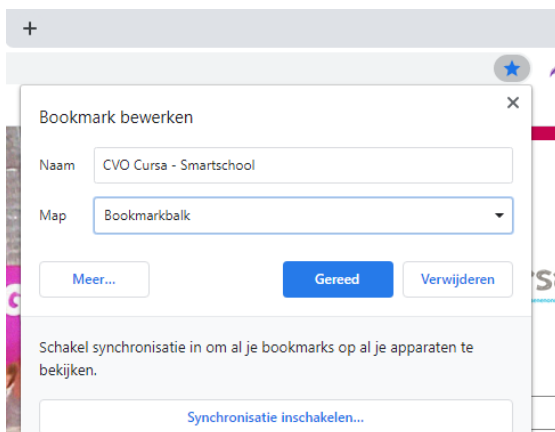

volgende keer als je internet opent verschijnt deze bladwijzer direct in je bladwijzerbalk!

next time you open the internet this bookmark will appear directly in your bookmarks bar!